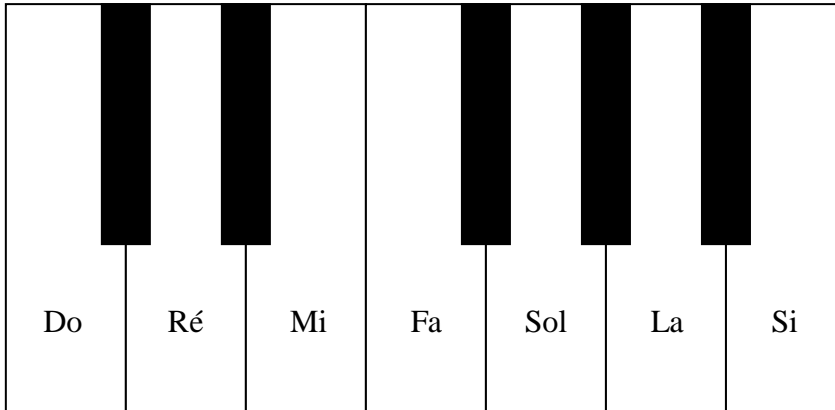

Lire les notes

Les notes

Les altérations

Dièse : + ½ ton

♭ Bémol : - ½ ton

♮ Bécarré : Annule le # ou le ♭

Le clavier, les tons et ½ tons

Do # Ré # Fa # Sol # La #
Ré ♭ Mi ♭ Sol ♭ La ♭ Si ♭

La portée, clé de Sol et clé de Fa

Le rythme :

Valeur des notes et des silences

Durée	NOTES			SILENCES	
	Symbole	Nom	Mesure de 4 temps	Symbole	Nom
4 temps	○	Ronde	○	—	Pause
2 temps	♪	Blanche	♪ ♪	—	½ Pause
1 temps	♩	Noire	♩ ♪ ♪ ♪	⋈	Soupir
½ temps	♫	Croche	♫ ♫ ♫ ♫	∿	½ Soupir

Le point

♩. Note pointée : Ajoute la moitié de la valeur de la note. Exemple : ♩. = ♩