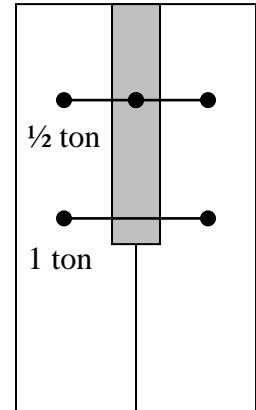

Lire les notes

Les notes

Les altérations

Dièse : + ½ ton

♭ Bémol : - ½ ton

♮ Bécarré : Annule le # ou le ♭

Le clavier, les tons et ½ tons

Do # Ré # Fa # Sol # La #
Ré ♭ Mi ♭ Sol ♭ La ♭ Si ♭

La portée, clé de Sol et clé de Fa

Le rythme :

Valeur des notes et des silences

Durée	NOTES			SILENCES	
	Symbole	Nom	Mesure de 4 temps	Symbole	Nom
4 temps	○	Ronde	○	—	Pause
2 temps	♪	Blanche	♪ ♪	—	½ Pause
1 temps	♩	Noire	♩ ♪ ♪ ♪	⋈	Soupir
½ temps	♫	Croche	♫ ♫ ♫ ♫	∿	½ Soupir

Le point

♩. Note pointée : Ajoute la moitié de la valeur de la note. Exemple : ♩. = ♩